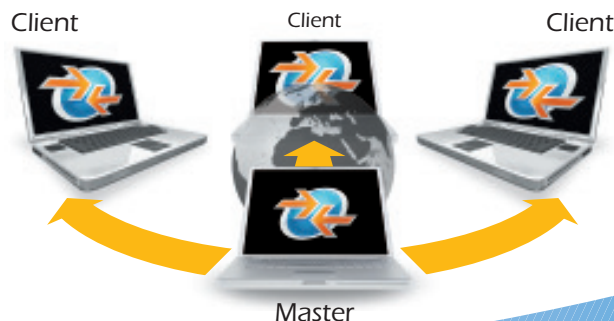

Kostenlose Testversion
herunterladen!

Standard Edition

Die Lösung für Support und Präsentationen über das Internet. Funktioniert auf beiden Seiten **absolut installationsfrei**. Damit sind Sie in der Lage Ihren Kunden **jeder Zeit, an jedem Ort** zu helfen. Zudem können Sie Ihre Produkte jedem Interessenten präsentieren, das spart nicht nur Fahrzeit und Kilometer, sondern erhöht auch die **Effizienz und Flexibilität** Ihres Unternehmens.

Features:

- Blickrichtungswechsel jederzeit möglich
- Zugang für Customizing über das Webportal
- nur Zeigemodus oder Steuerungsmodus
- Zwischenablage und Dateitransfer
- Chat mit dem Partner
- Zugriffsrechte für Applikationen anpassen
- automatische Sprachanpassung
- Videoaufzeichnung einzelner Sessions

Conference Edition

Die Lösung um **bis zu 100 Computer** miteinander zu verbinden. Der Moderator behält dabei die volle Kontrolle über die Online-Konferenz. Er entscheidet welche Teilnehmer Dateien über das Fileboard austauschen, ihre Bildschirme zeigen und zeitgleich chatten dürfen. Die Teilnehmer können **gemeinsam Dokumente bearbeiten, standortunabhängig**, weltweit und zu jeder Zeit. Ihre Möglichkeiten sind nahezu unbegrenzt.

Online Meeting

Halten Sie Ihre Präsentationen und Meetings bequem online ab. So können Sie Informationen und Schulungen **unabhängig von Zeit und Ort** abhalten - Sie sparen Zeit und Geld.

Remote Edition

Steuern Sie Ihre IT-Infrastruktur und/oder Serverlandschaft vom einfachen Office PC bis zum komplexen Firmennetzwerk. Einmal die FastViewer Remote Edition auf dem Computer oder Server installiert, ist dieser **jederzeit verfügbar**. Über die **Benutzerverwaltung** können Sie Zugriffsrechte erteilen, neue Benutzer hinzufügen und diese verwalten.

Zusätzliche Features: